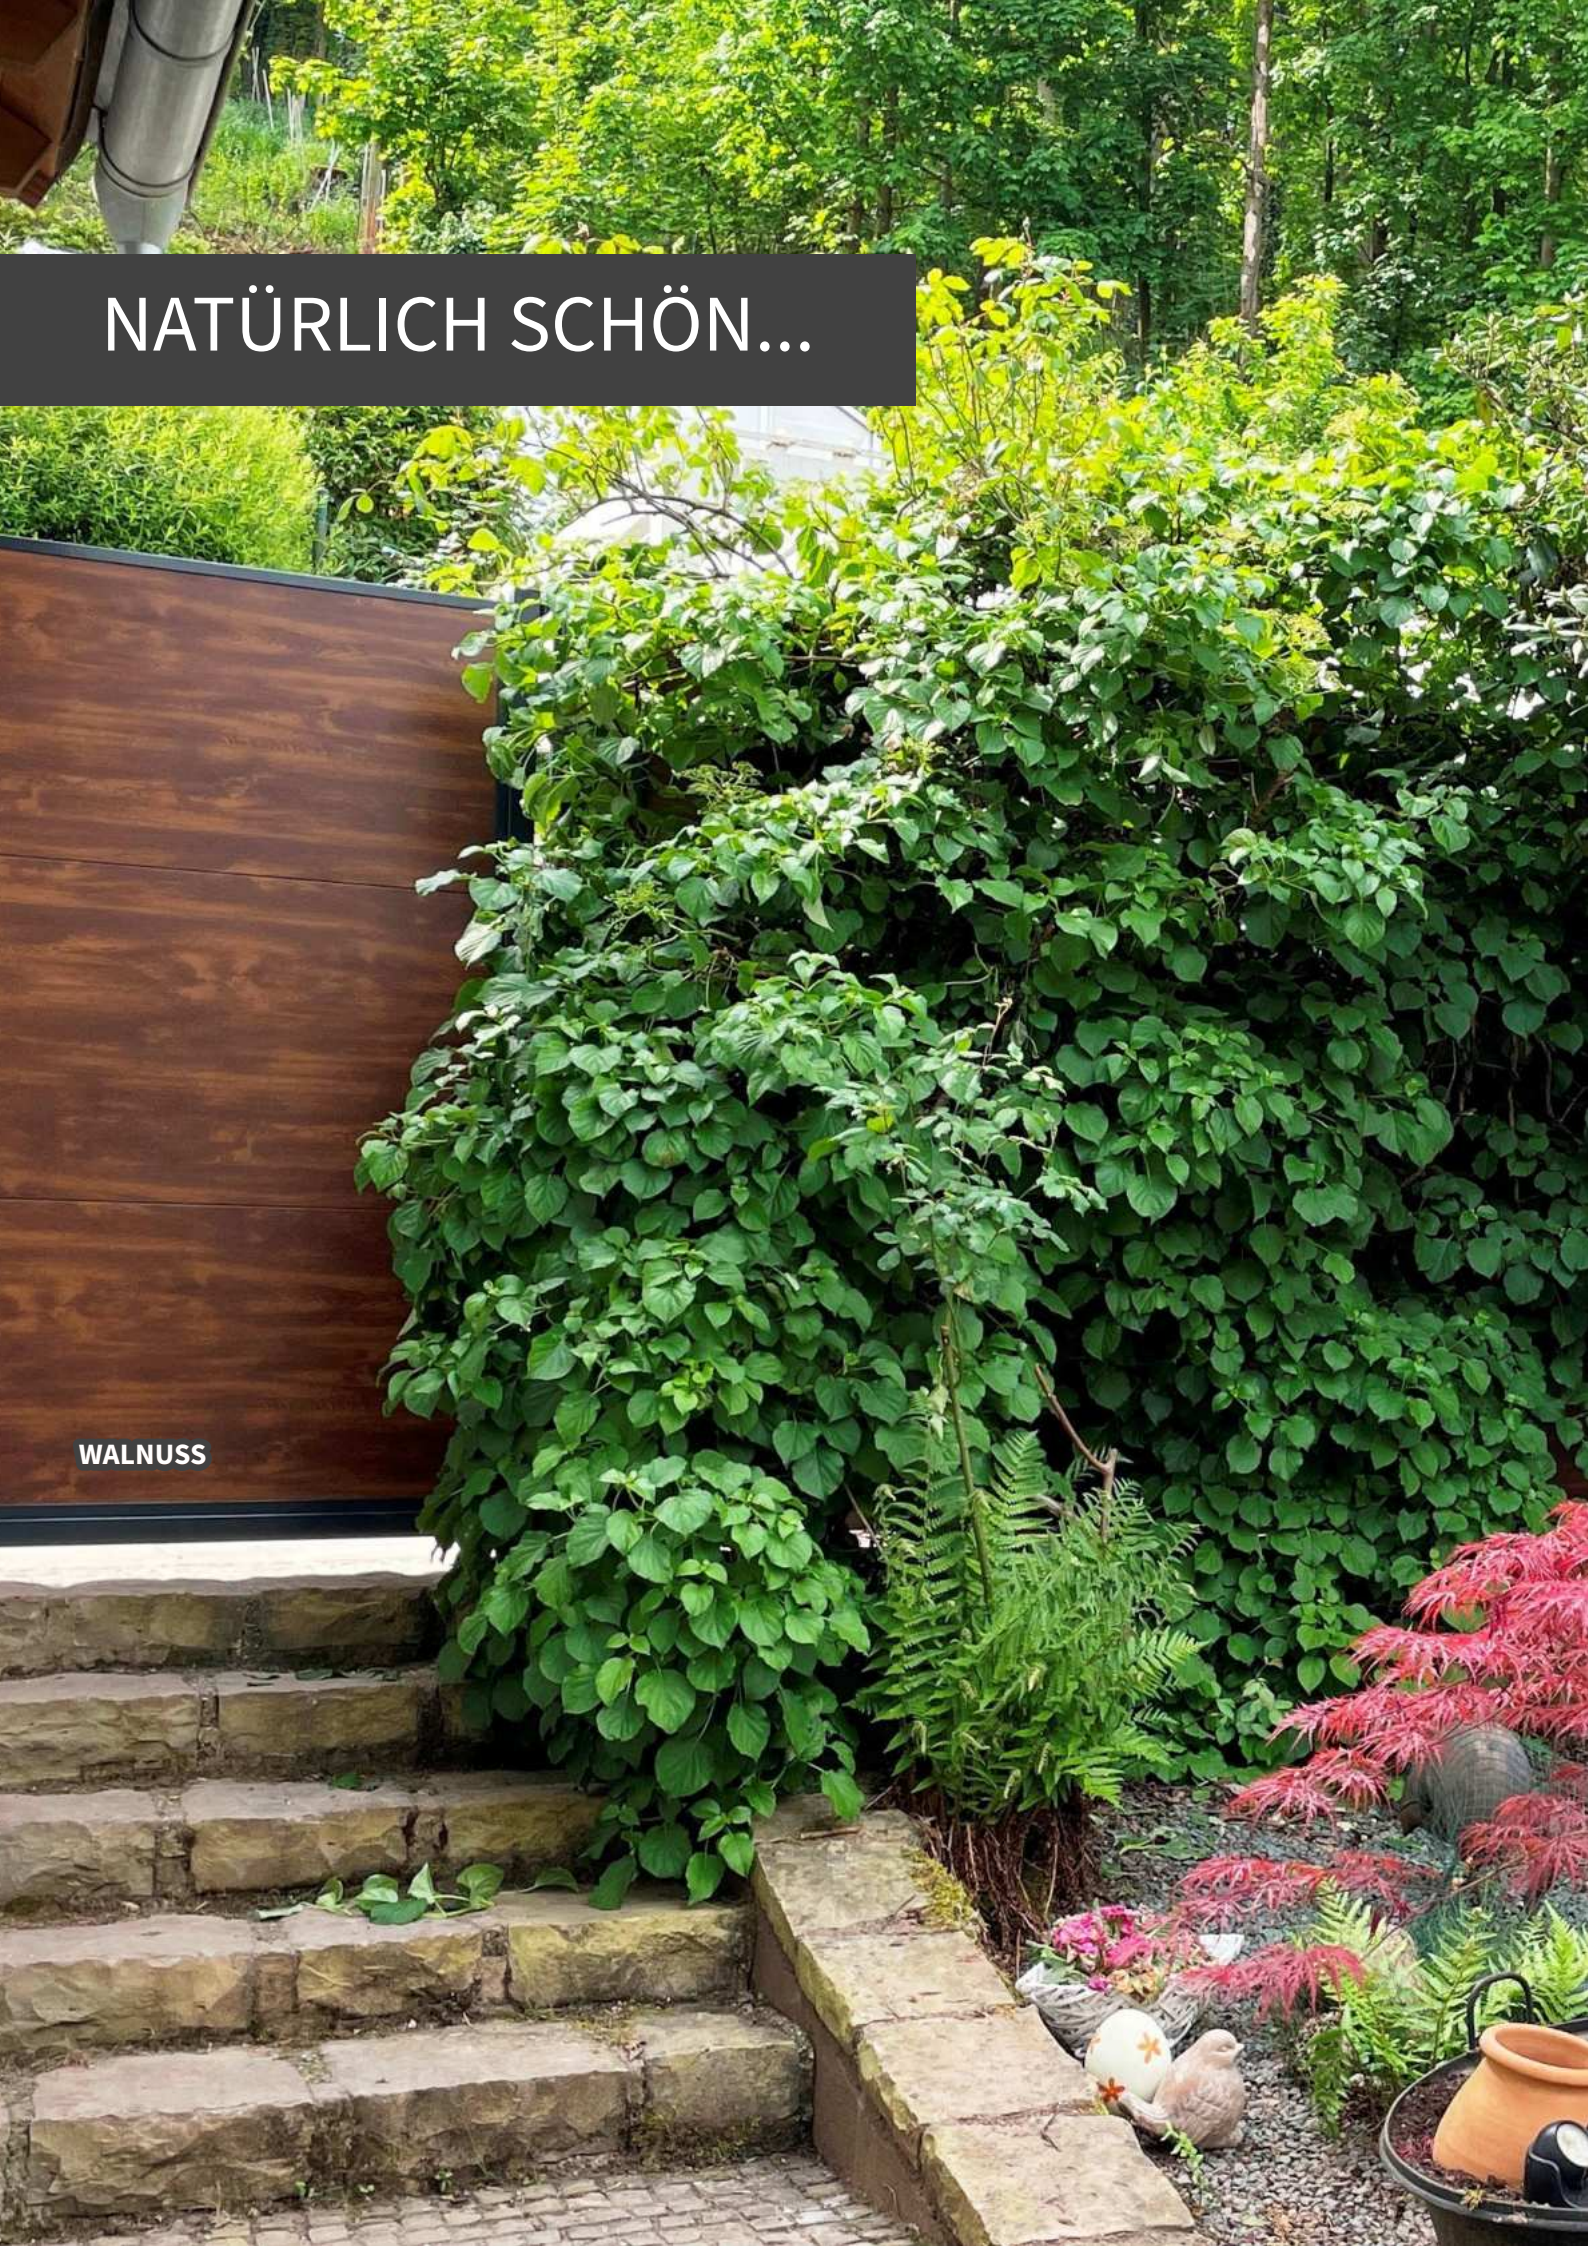

NATÜRLICH SCHÖN...

WALNUSS