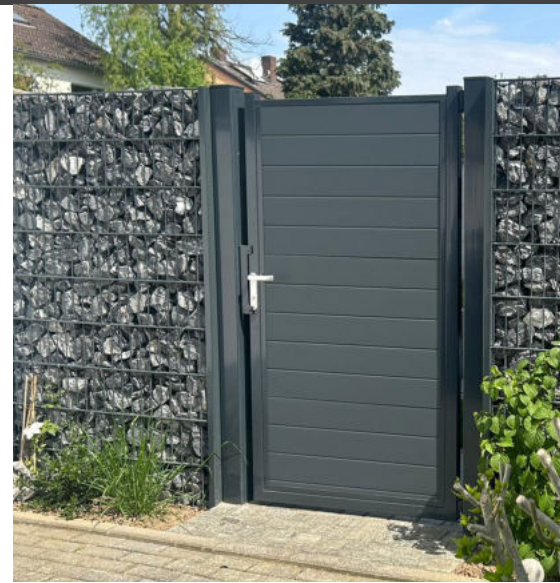

paneello

SCHALLSCHUTZZAUN

KATALOG

DER ALLESKÖNNER UNTER DEN SICHTSCHUTZZÄUNEN

Ruhe für Ihr zuhause.

ENTWICKELT
IM RHEINLAND