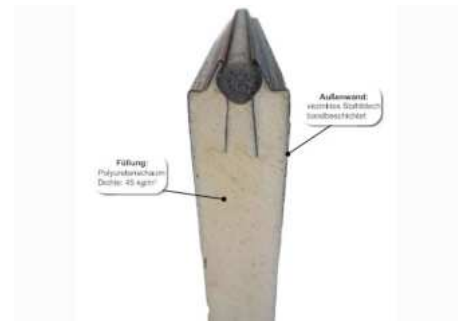

DAS MATERIAL

SANDWICHPANEELE BANDBESCHICHTET

Unsere Schallschutzzäune sind aus hochwertigen Sandwichpaneelen gefertigt, die speziell für optimale Schalldämmung und Robustheit entwickelt wurden. Diese Paneele bestehen aus einer Kernschicht aus PUR-Polyurethan, welche eine effektive Luftschalldämmung von bis zu 25 dB bietet.

Die äußeren Schichten bestehen aus Struktur Stahl, der mit einer Zink-Aluminium-Bandbeschichtung (95% Zink, 5% Aluminium) versehen ist.